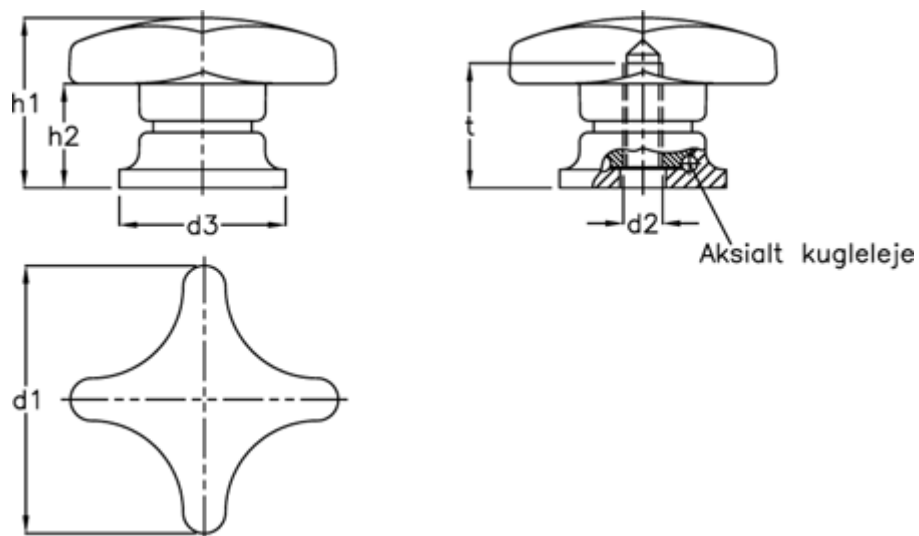

Article number: 20547458

Description: Star knob GN 6335.9-40-M6

Measures

d1	= 40
d2	= M6
d4	= 24
h1	= 27
h2	= 15.5
t min	= 14.5